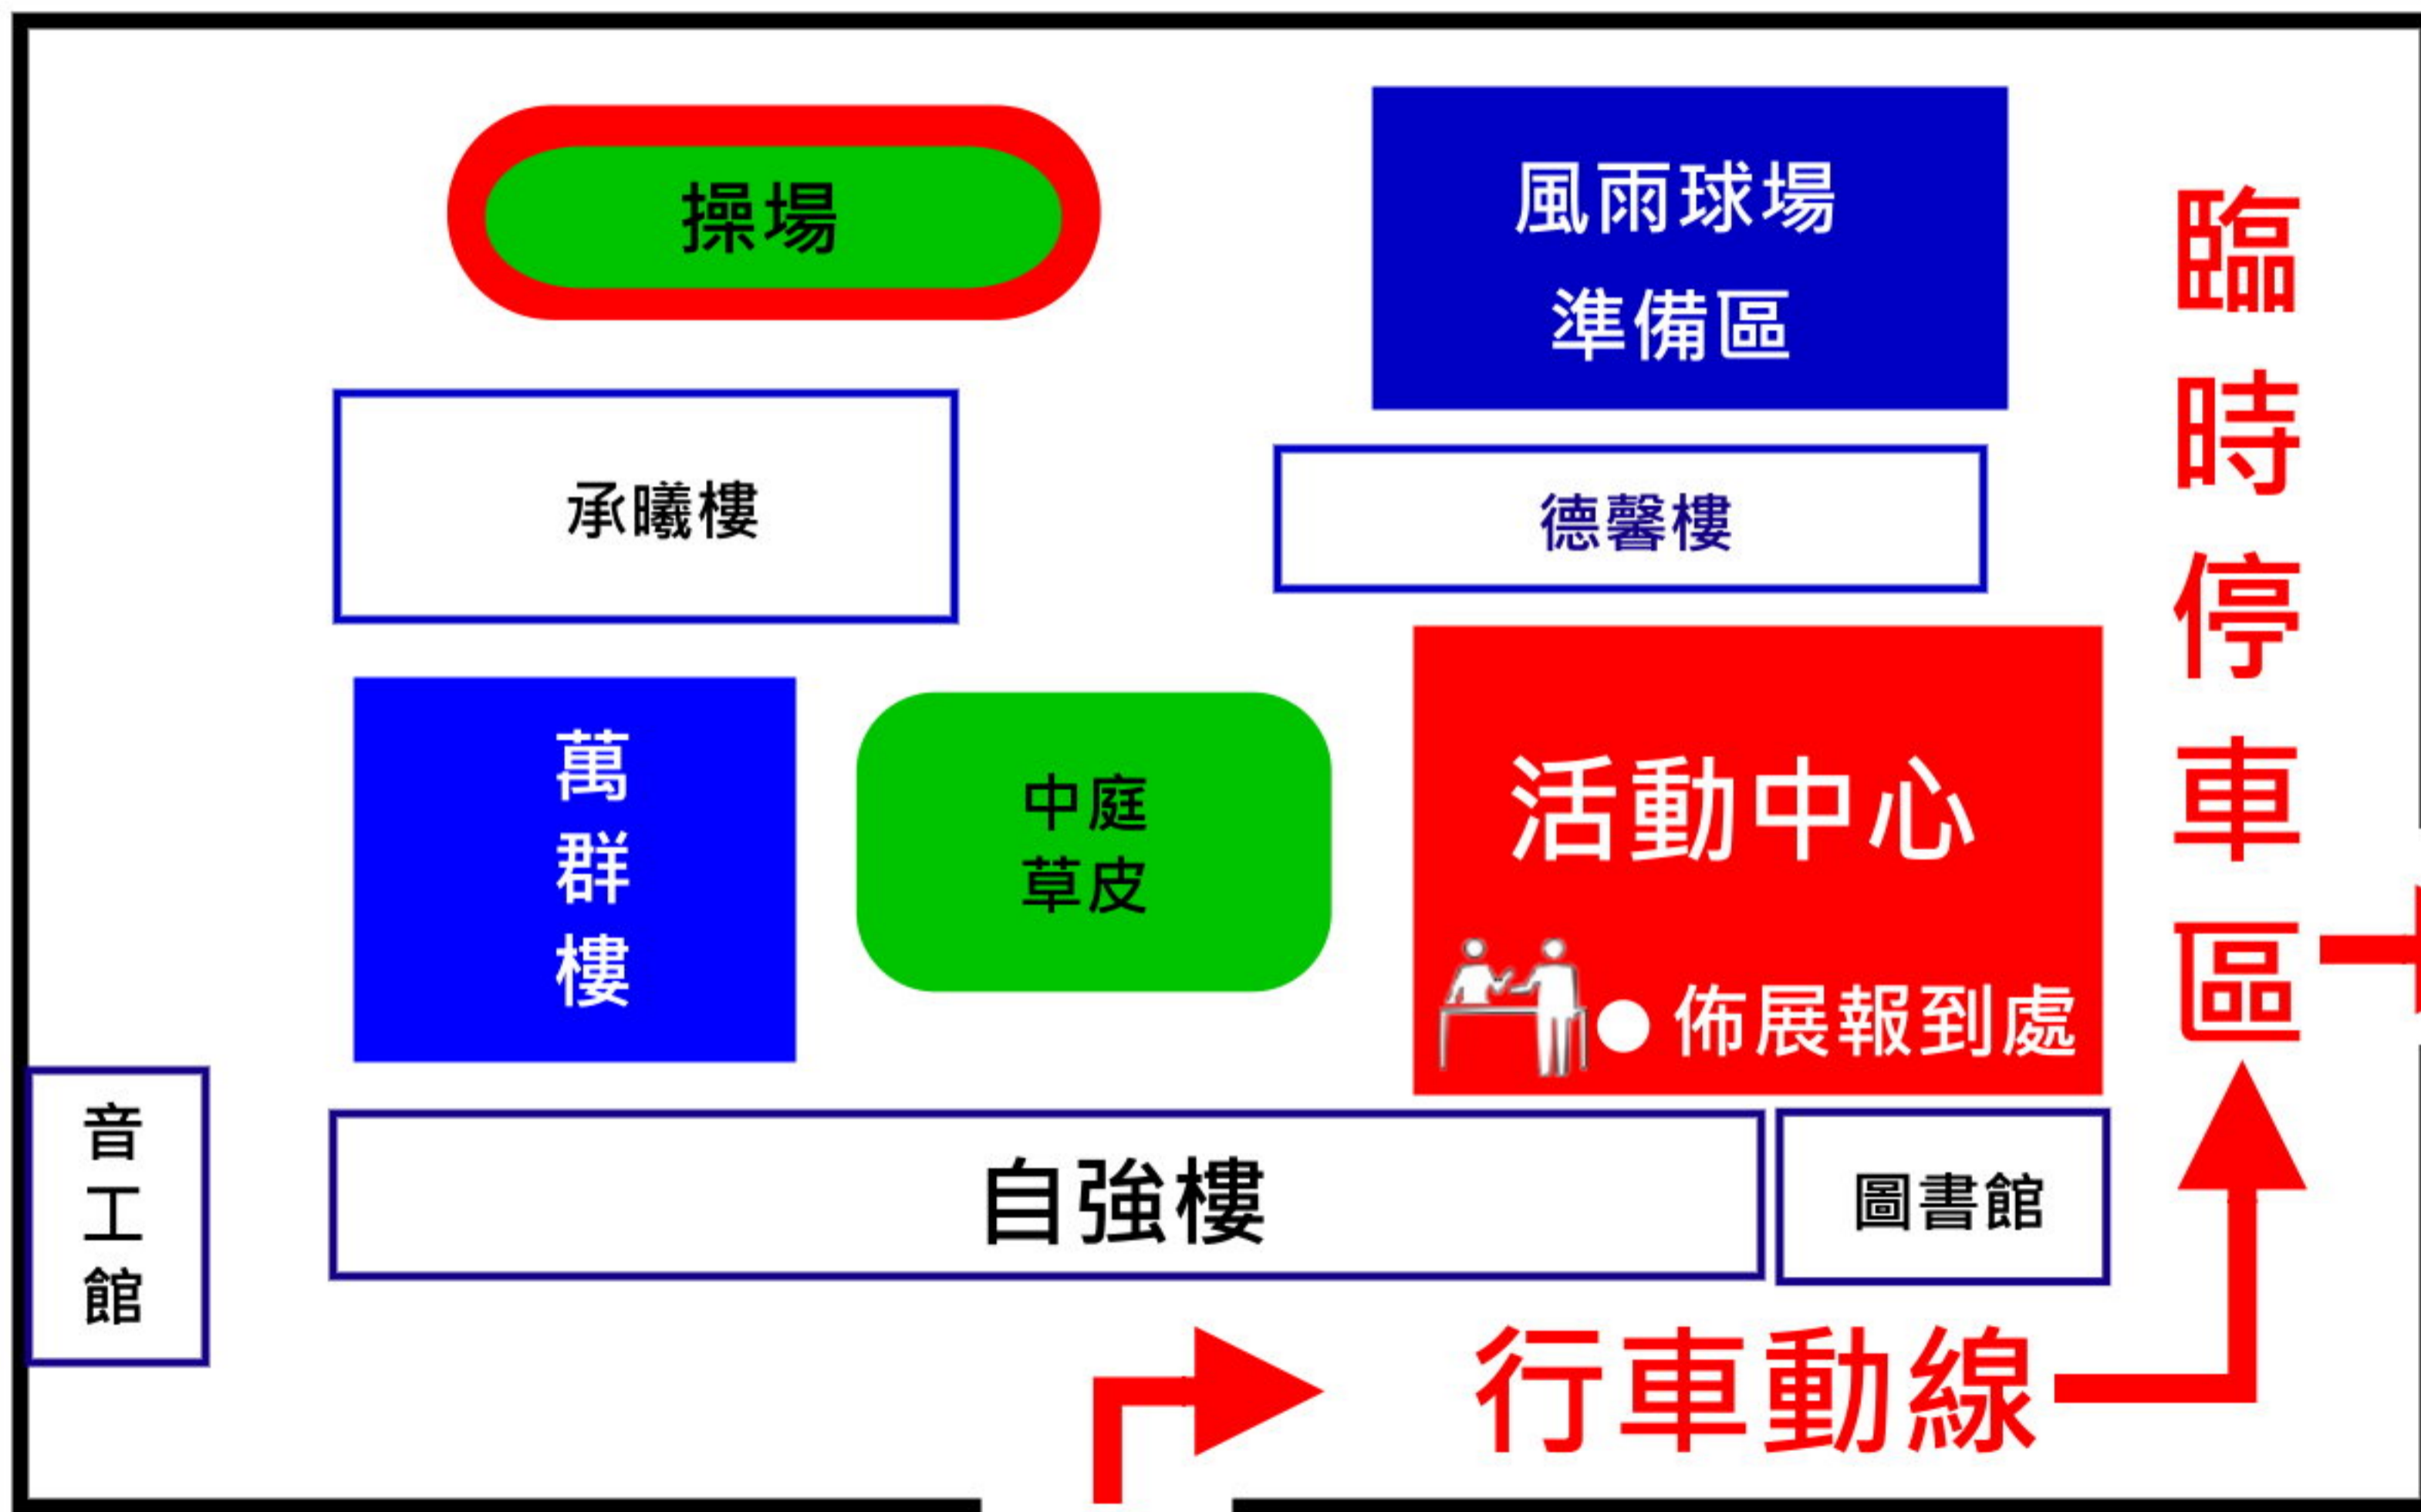

4/13(四)佈展報到動線圖

校外大排及公園周邊亦可停車

船頭路校門(入口)