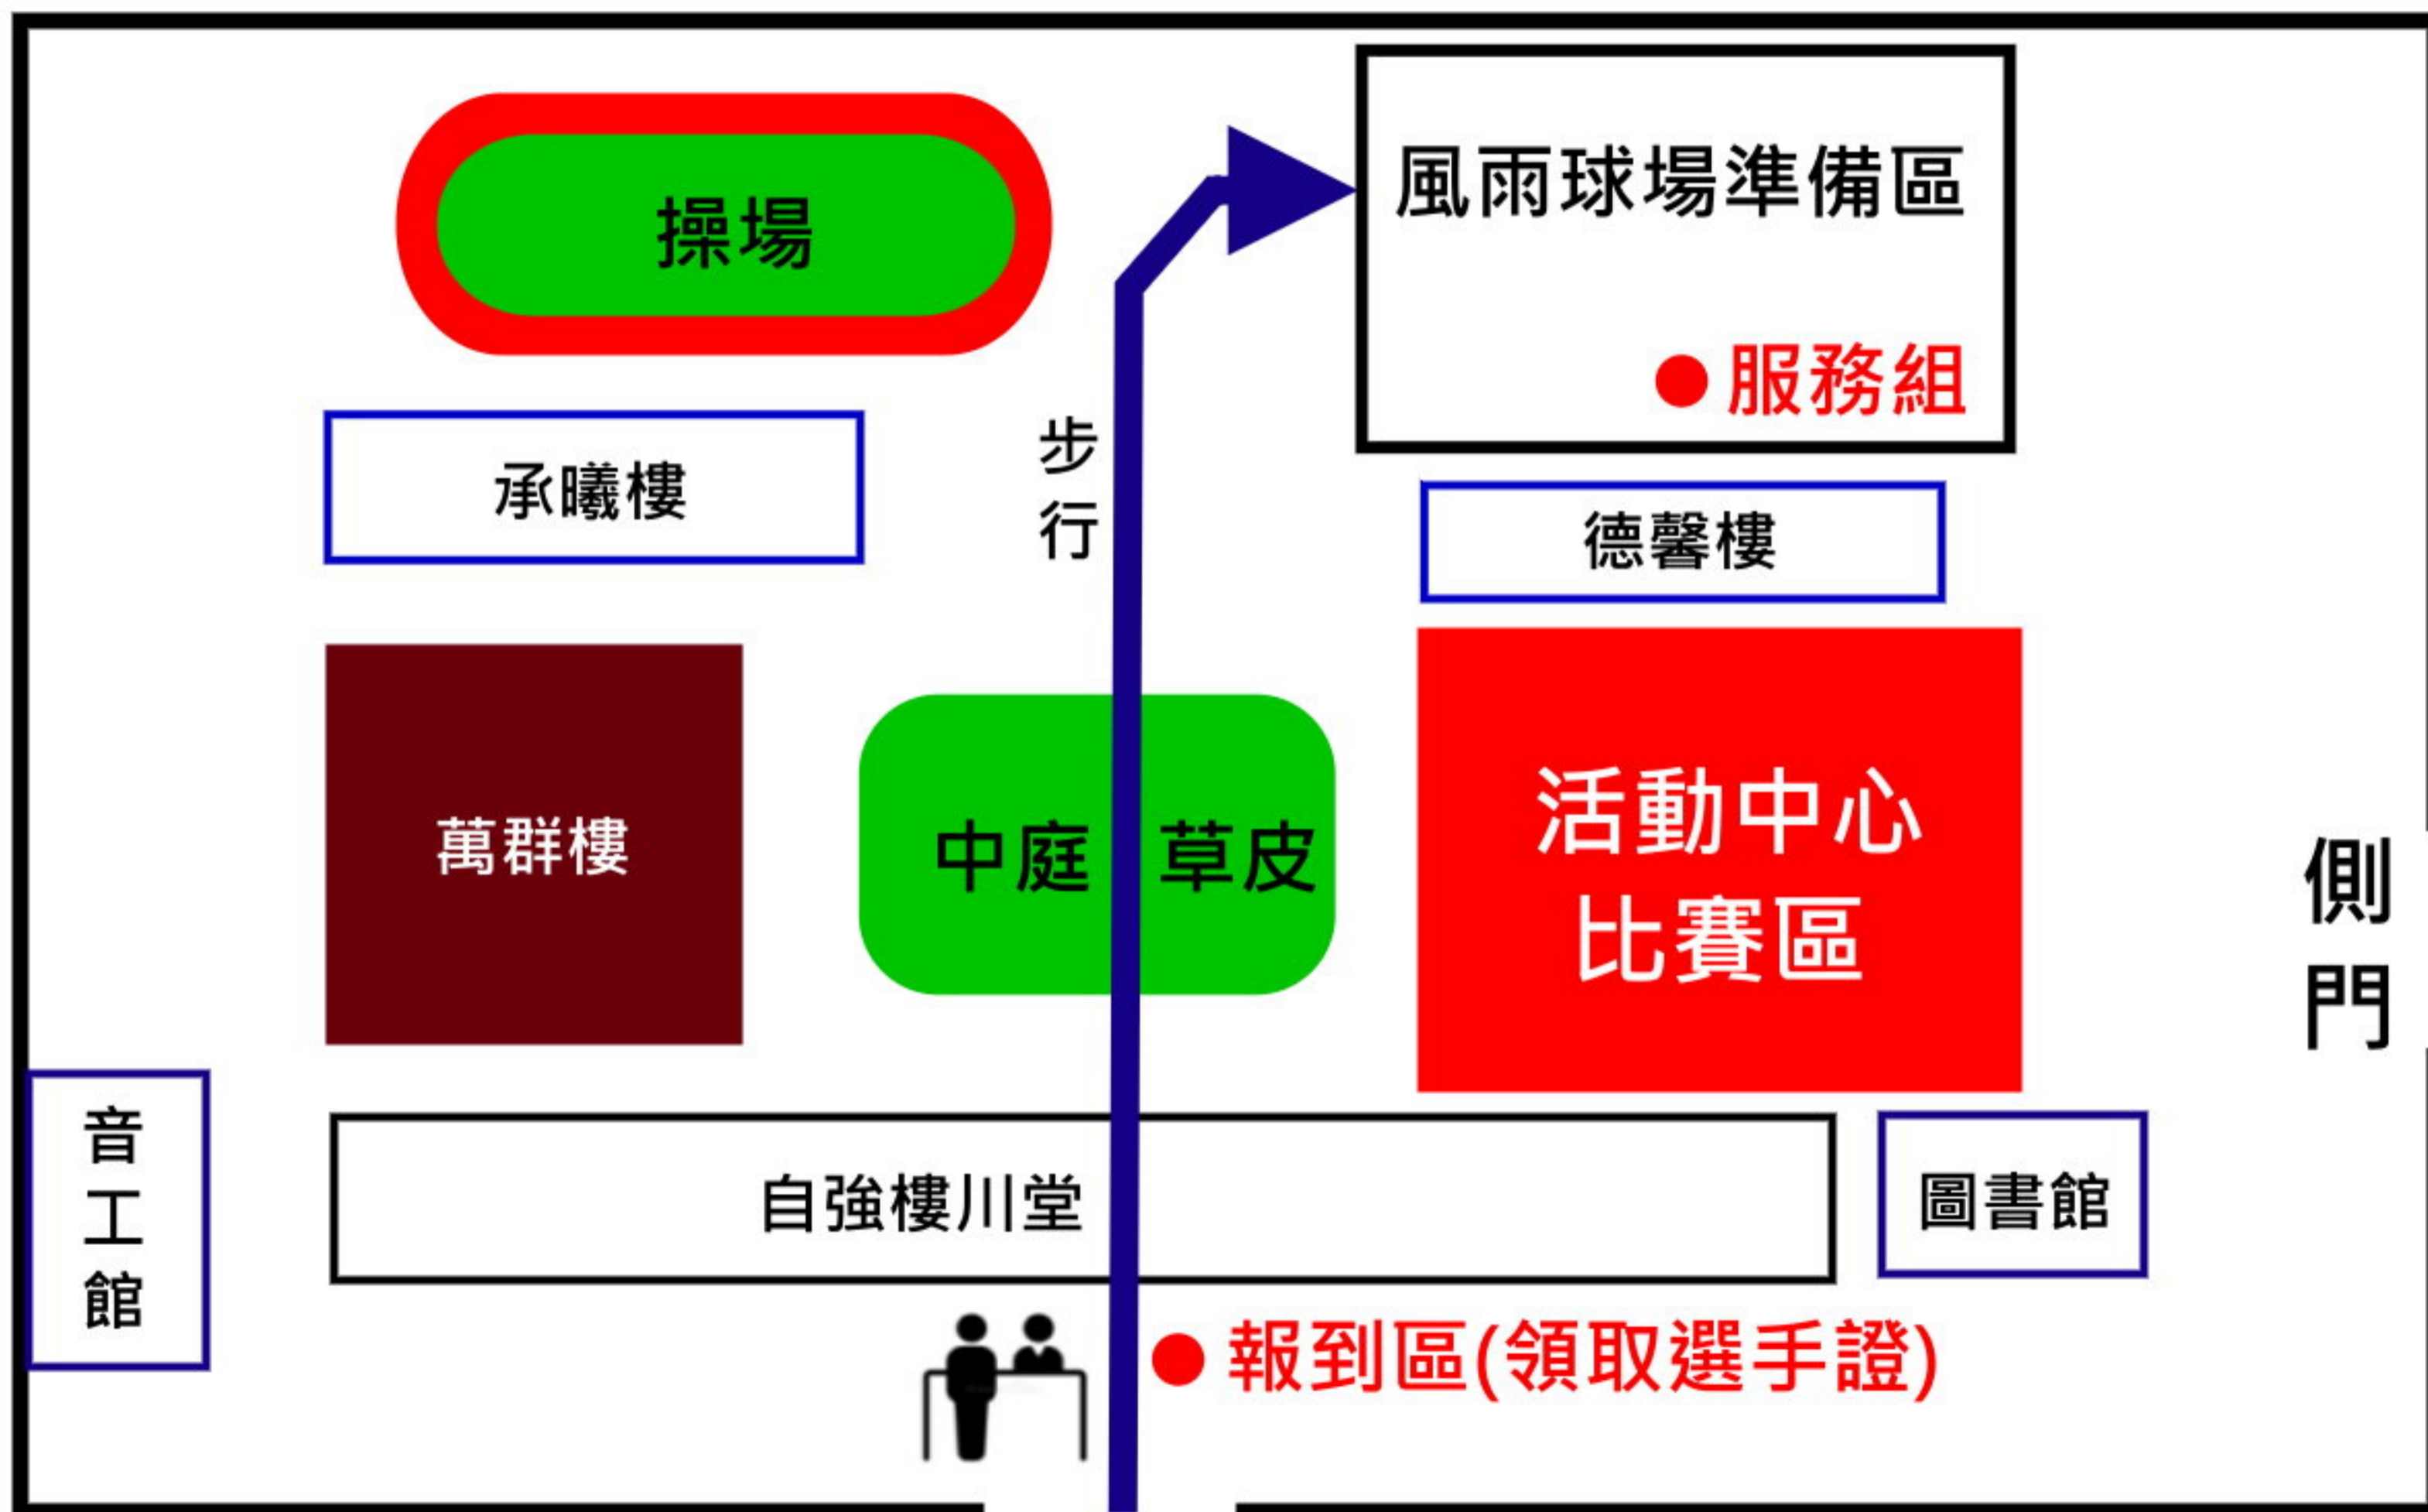

4/14(五)比賽報到動線圖

船頭路校門(入口)

比賽當天車輛無法進入!!

停車區：校外大排及公園周邊
學校對面的共和社區